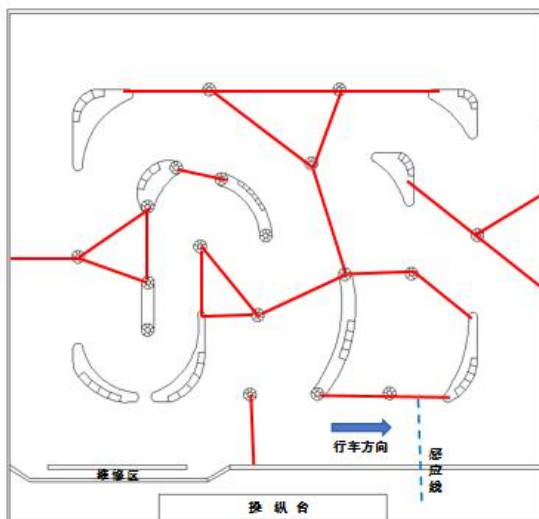

### （一）遥控车竞速赛

1. 赛道整体长约23米、宽约20米，道宽2-3米，室外柏油地面。行车方向为逆时针，赛道路线如图所示：

2. 小学组自备电池，竞赛现场不提供电源充电。初中组、高中组提供220V电源，参赛选手自带接线板，充电时需使用专用防爆袋。