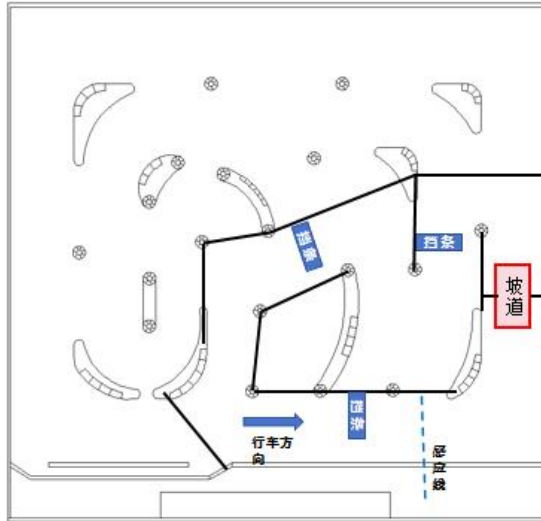

### （一）遥控车竞速赛

1. 赛道整体长约23米、宽约20米，道宽2-3米，室外柏油地面。行车方向为逆时针，赛道路线如图所示：

2. 小学组自备电池，竞赛现场不提供电源充电。初中组、高中组提供220V电源，参赛选手自带接线板，充电时需使用专用防爆袋。

### （二）FPV遥控车任务赛

1. 赛道道宽2-3米，室外柏油地面。行车方向为逆时针，赛道路线如图所示，其中障碍物位置仅做参考，具体位置现场抽取：

2. 参赛选手自备电池，竞赛现场不提供电源充电。

3. 参赛选手于赛前按频道分配表（详见附件）设定好图传频道，保证频点正确（4位数字）。没有指定频点的设备需设置成“不会干扰符合要求的设备”的频点。

4. 每组3人同时进行比赛，每位参赛选手连续进行2轮，每轮3分钟。